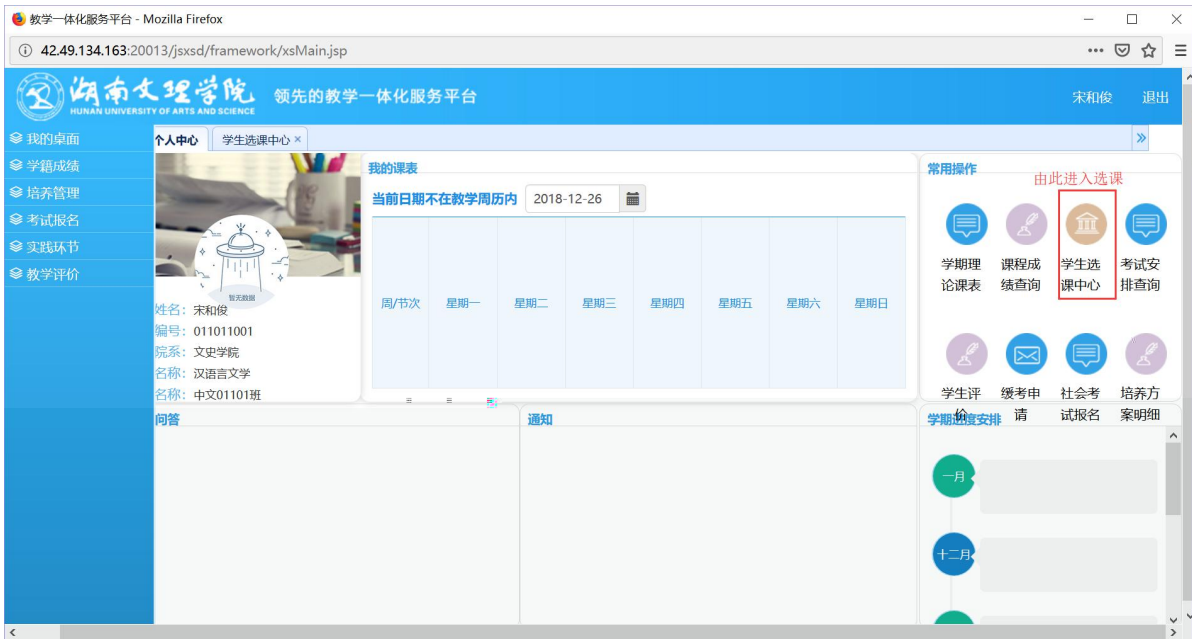

浏览器地址栏显示: 172.26.0.187/jsxsd/

湖南文理学院 教学一体化服务平台  
HUNAN UNIVERSITY OF ARTS AND SCIENCE

用户登录

请输入账号

请输入密码

忘记密码

登录

温馨提示: 推荐使用IE9以上浏览器以及360极速模式。

领先的数字一体化平台

选课学分情况

**公选课选课**

本学期选课学分/门数要求及已选情况							
	最高总学分	专业内跨年级选课(控制)		跨专业选课(控制)		校公共选修课选课(控制)	
		学分	门数	学分	门数	学分	门数
设置(控制)要求	不控制	不控制	不控制	不控制	不控制	2	1
已选统计	20.0	0.0	0	0.0	0	0.0	0